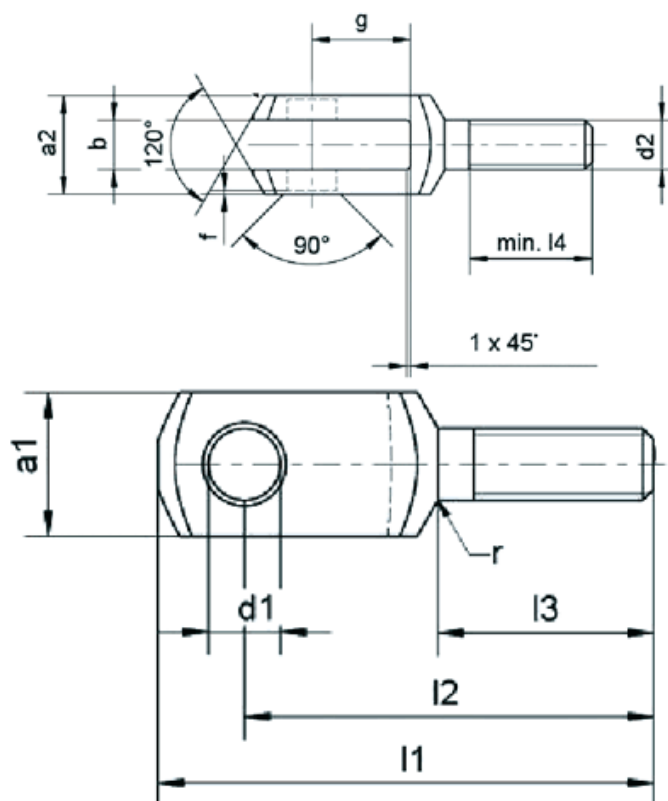

Article number: 1405010201

Description: KLEE fork joint with outside thread  
G 10x20 med 10x1,5 mm thread

## Measures

a1 = 20

a2 = 20

b = 10

d1 = 10

d2 = M 10x1,5

f = 0,5

g = 20

l1 = 69

l2 = 57

l3 = 30

l4 = 25

r = 0,8